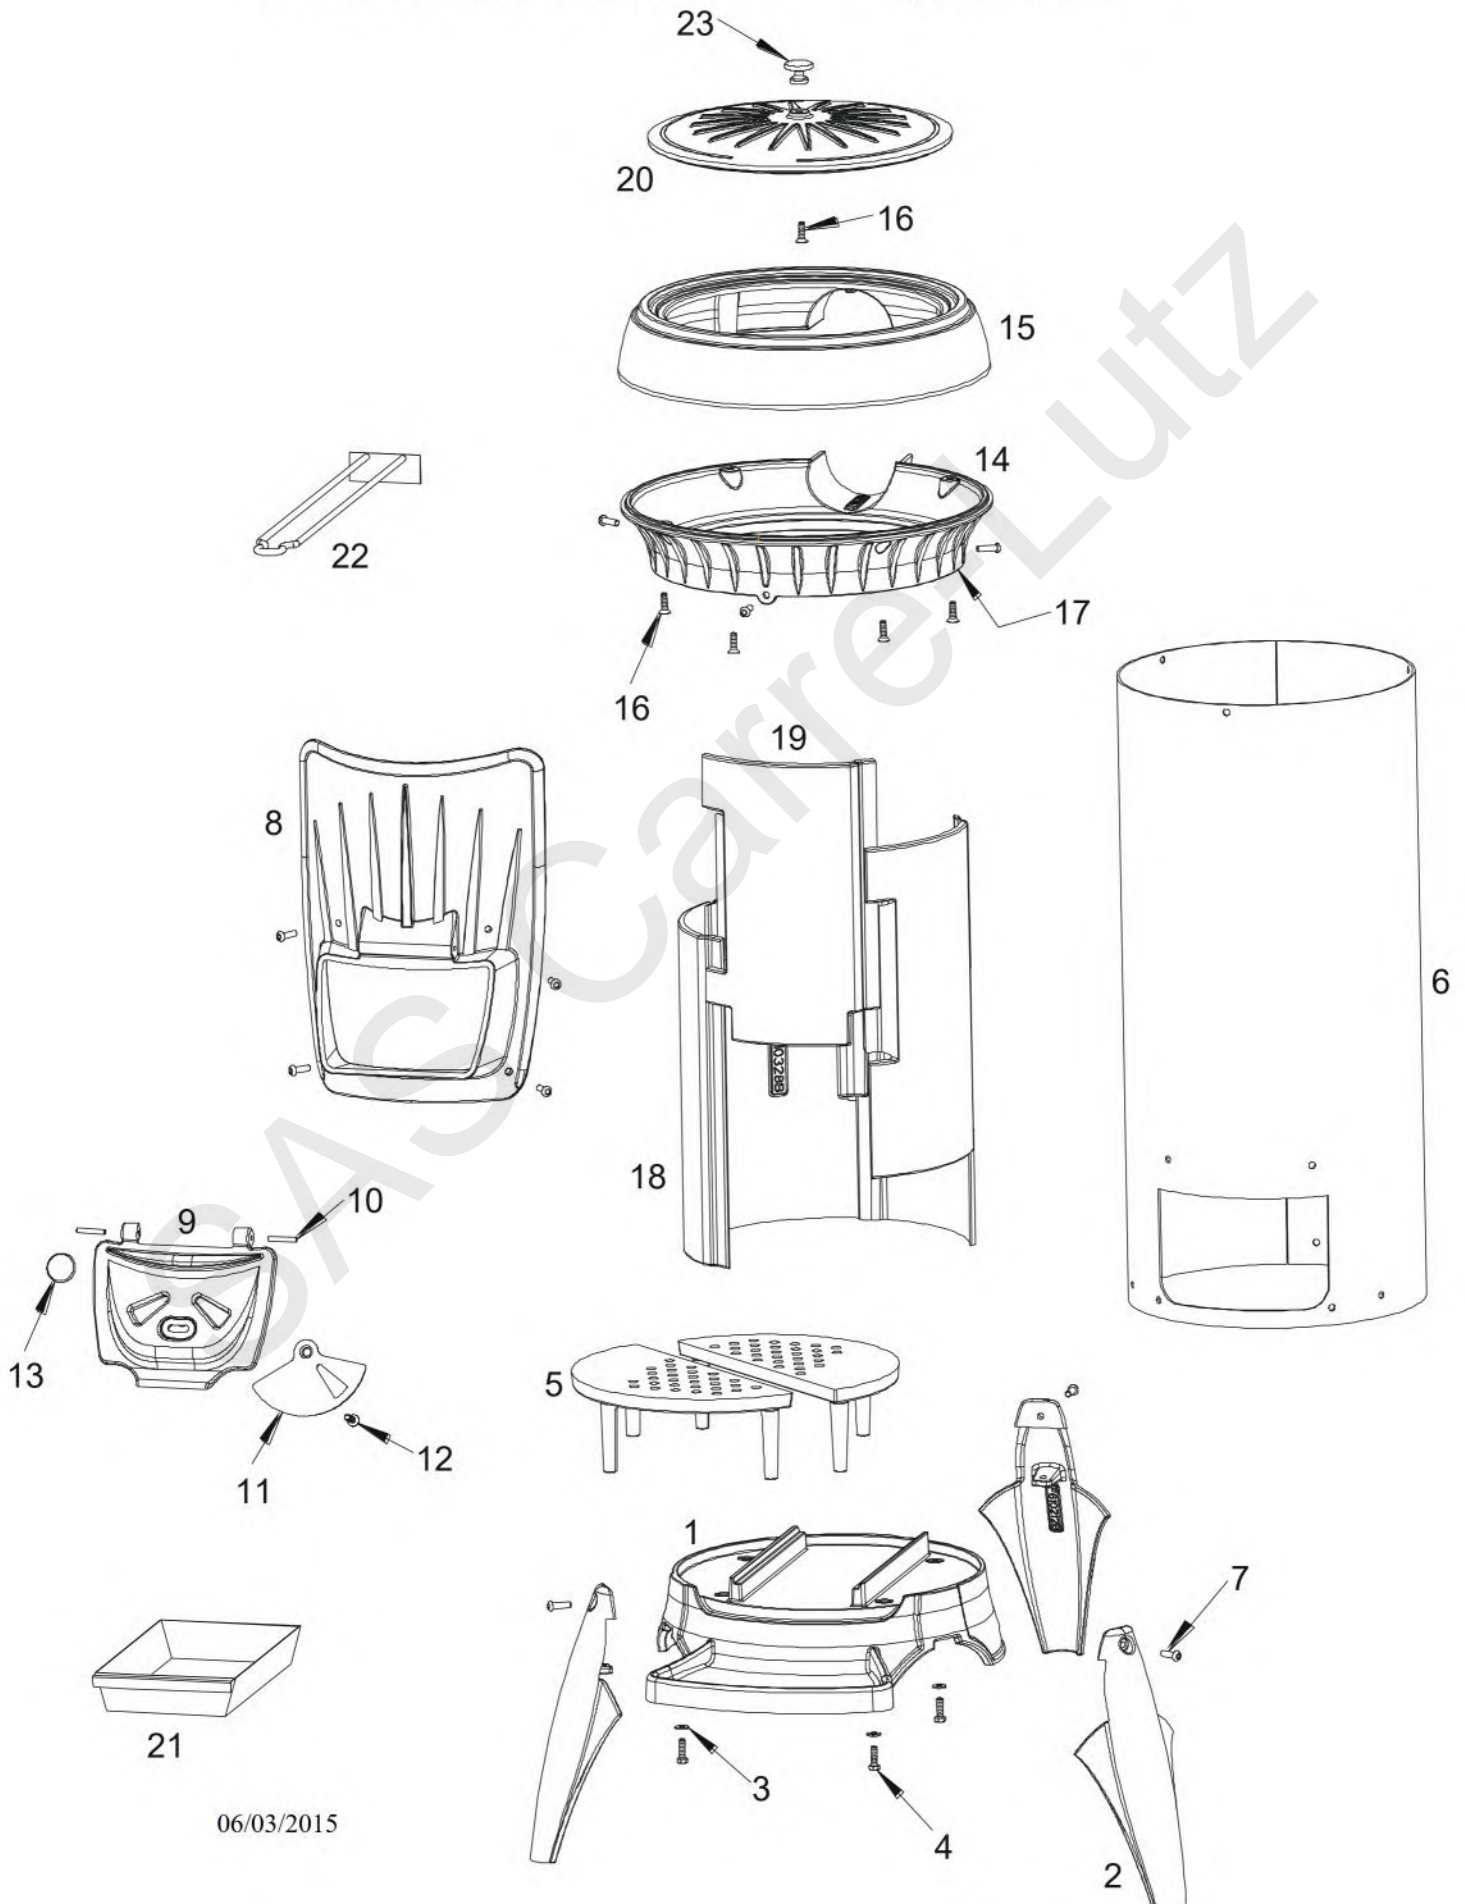

# Poêle SOREL

Référence : 619844

# Poêle SOREL

Référence : 619844

Repère	Nbr	Désignation	Référence
1	1	Socle	F610213U
2	3	Pied	F610212U
3	3	Rondelle de 6	AV4100060
4	3	Vis tête hexagonale de 6x20	AV8406200
5	2	Demi grille	F610209B
6	1	Corps en tôle	AT610302A
7	10	Rivet acier Ø6 longueur 25	AV5226250
8	1	Gueulard	F610214U
9	1	Porte	F610215B
10	2	Goupille de porte de 5x30	AV6305300
11	1	Registre de réglage	F610219U
12	1	Vis tête fraisée de 6x25	AV8636250
13	1	Bouton laiton	AS610302A
14	1	Coiffe inférieure	F610216U
15	1	Coiffe supérieure	F610217U
16	5	Vis tête fraisée de 6x20	AV8636200
17	1	Joint de vitre de 7x3, longueur 0,945 m	AI010080
18	4	Paroi pleine	F610328B
19	1	Paroi façade	F610329B
20	2	Tampon	F610218B
21	1	Tiroir cendrier	AT610305A
22	1	Raclette main froide	AT610301B
23	1	Bouton fonte laitoné	F340001T